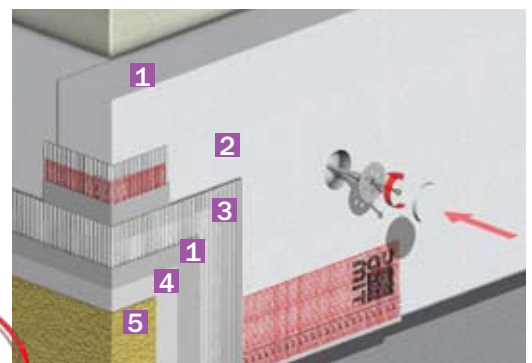

Baunit Star Sistem

100 % Baunit Star EPS-F	Proizvod	JM	potrošnja JM/m²
1. Lepljenje i armiranje	StarContact	kg	9,00
2. Fasadne ploče od stiropora	EPS-F 8+2 cm=10 cm	m²	1,00
3. Armaturna mrežica	Baunit StarTex	m	1,10
4. Osnovni premaz	Baunit UniPrimer	kg	0,20
5. Završni sloj	Baunit GranoporTop 1,5 mm K	kg	2,50

Baunit

baunit.com