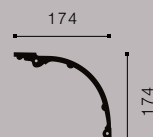

⊕ Z41, Z42

Z41 ARSTYL®

174 x 174 x 2000 mm

ART.NR. 3000639
EAN 5412938523936

⊕ Z40, Z42

Z42 ARSTYL®

174 x 174 x 2000 mm

ART.NR. 3000640
EAN 5412938523943