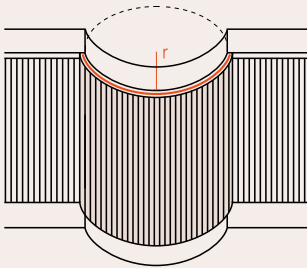

PT Os raios referem-se à utilização em paredes: passagem, porta, olho de boi, etc.

Profile	Min. Radius
Z10 FLEX	30 CM
Z13 FLEX	90 CM
Z1360 FLEX	60 CM
WD2 FLEX	100 CM
FD2S FLEX	140 CM

EN Check if the wall panel is suitable for use.
Radii pertain to the use in ceiling, wall and floor areas.