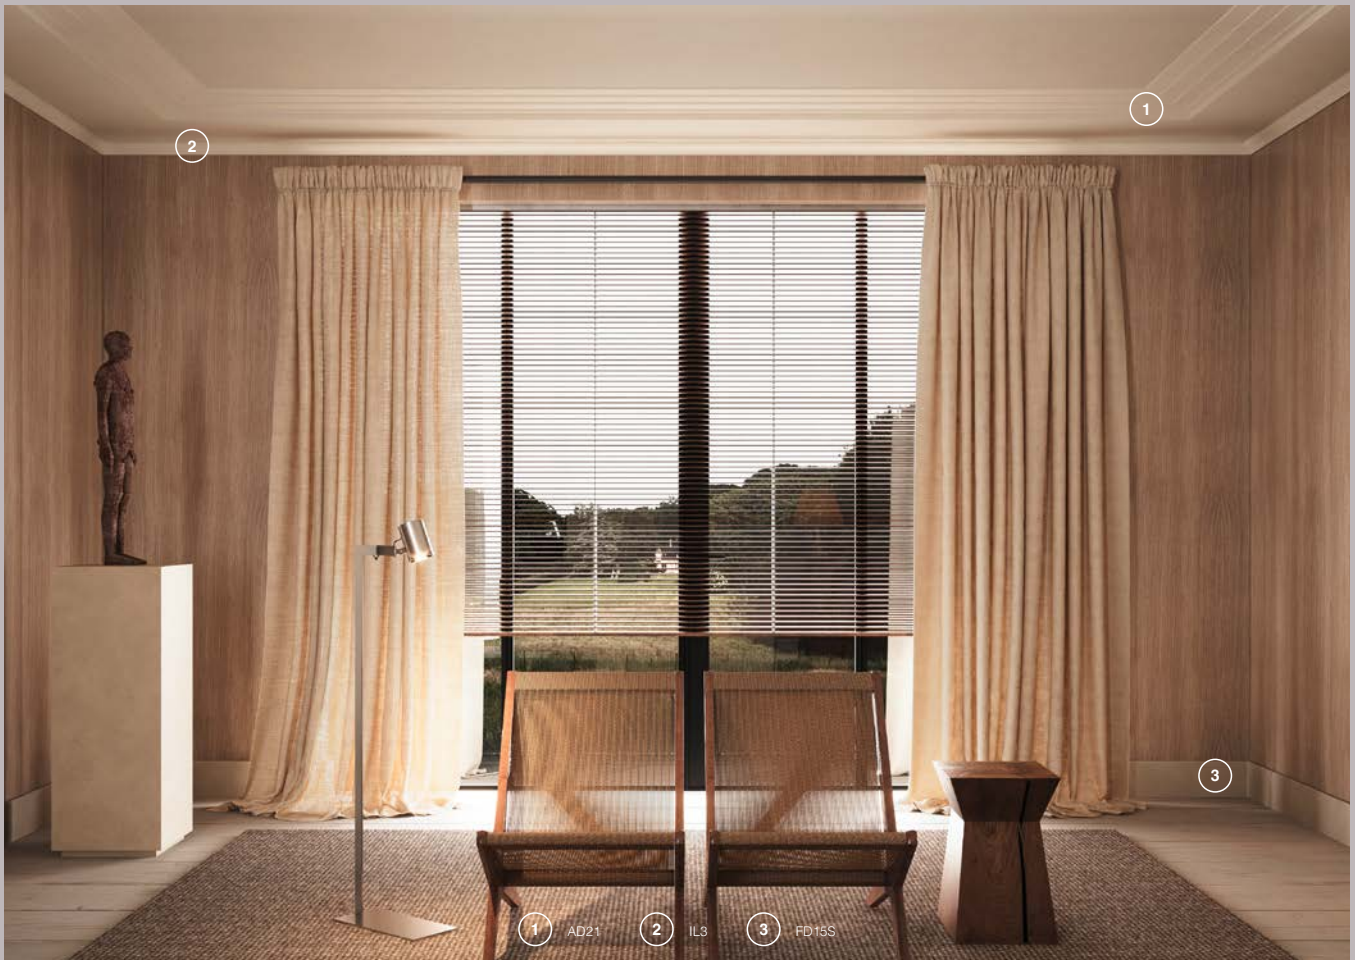

1 AD21   2 IL3   3 FDT8S