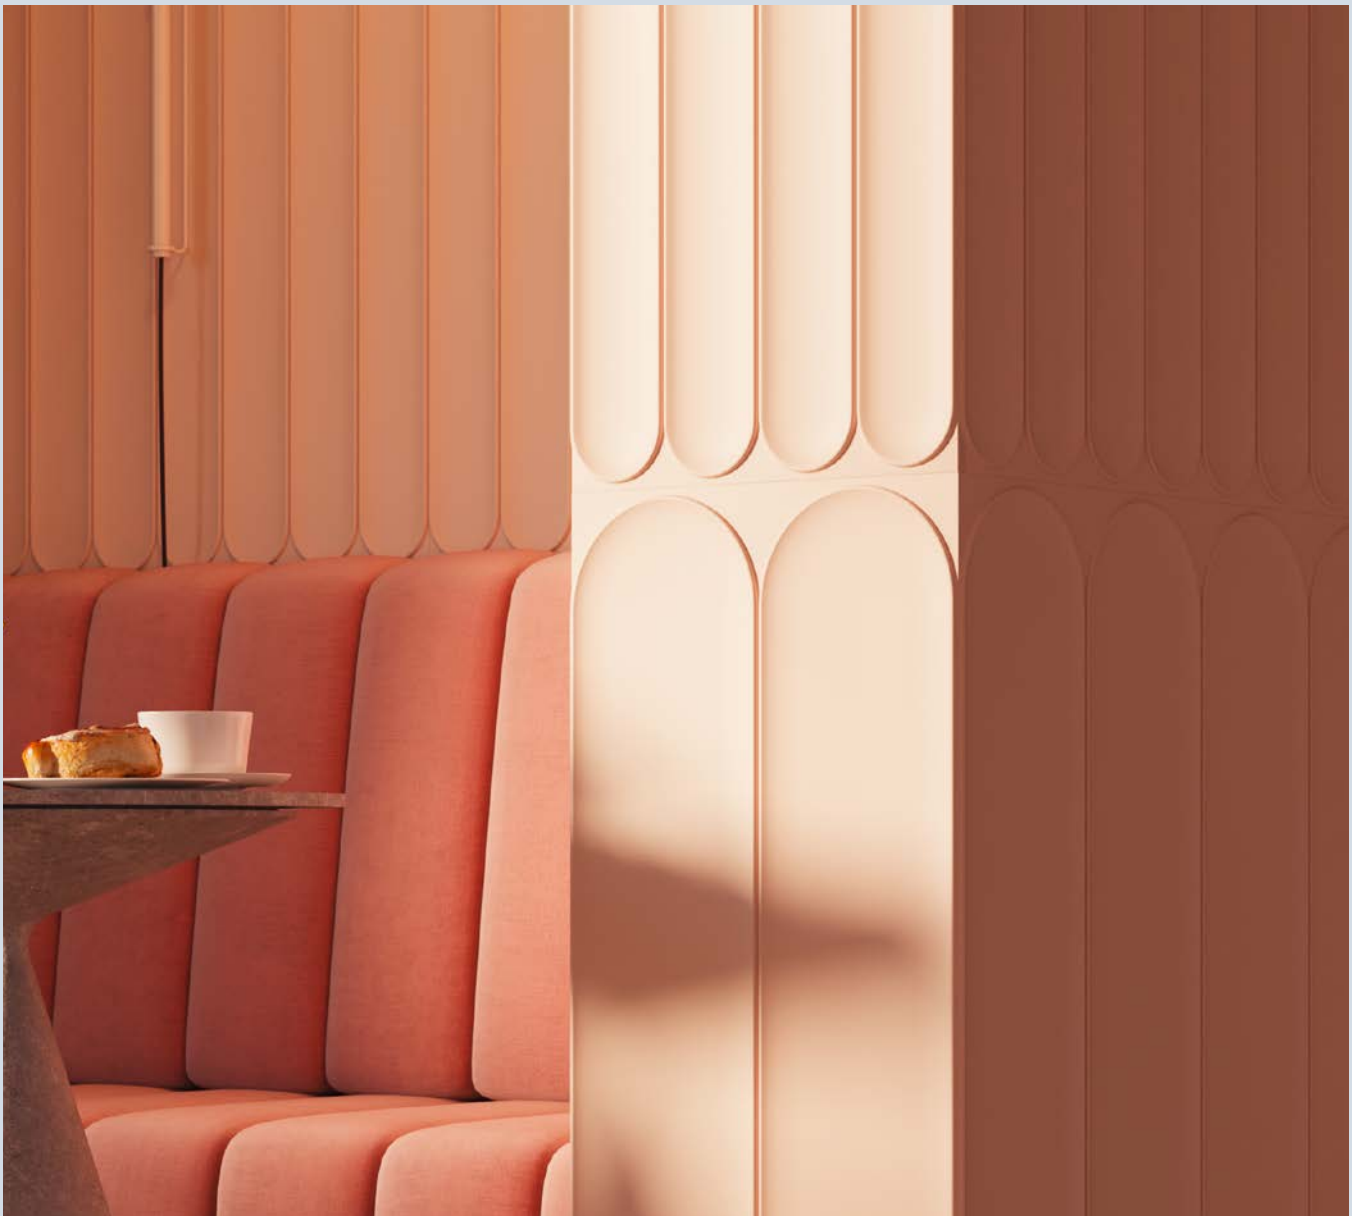

NEW

ARC S ARSTYL®

380 x 950 x 14,5 mm

ART.NR. 3053278
EAN 5412938990202

Design Bertrand Lejoly

⊕ FL11, WL10, WL13

NEW

ARC L ARSTYL®

380 x 950 x 14,5 mm

ART.NR. 3053279
EAN 5412938990646

Design Bertrand Lejoly

⊕ FL11, WL10, WL13